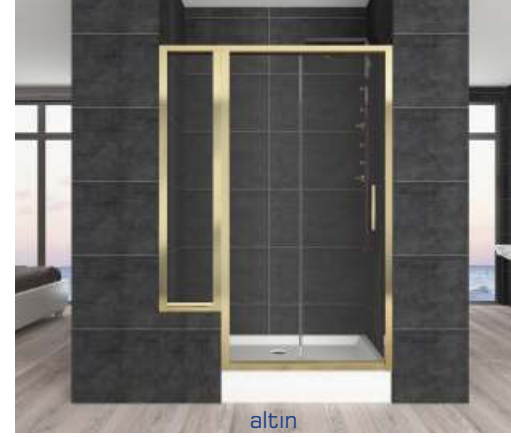

REFLEKTE
CAM

1000

almira

ultra parlak

Temperli 6 mm ön cephe ek panel cam duşakabin

parlak eoksal

mat eoksal

altın