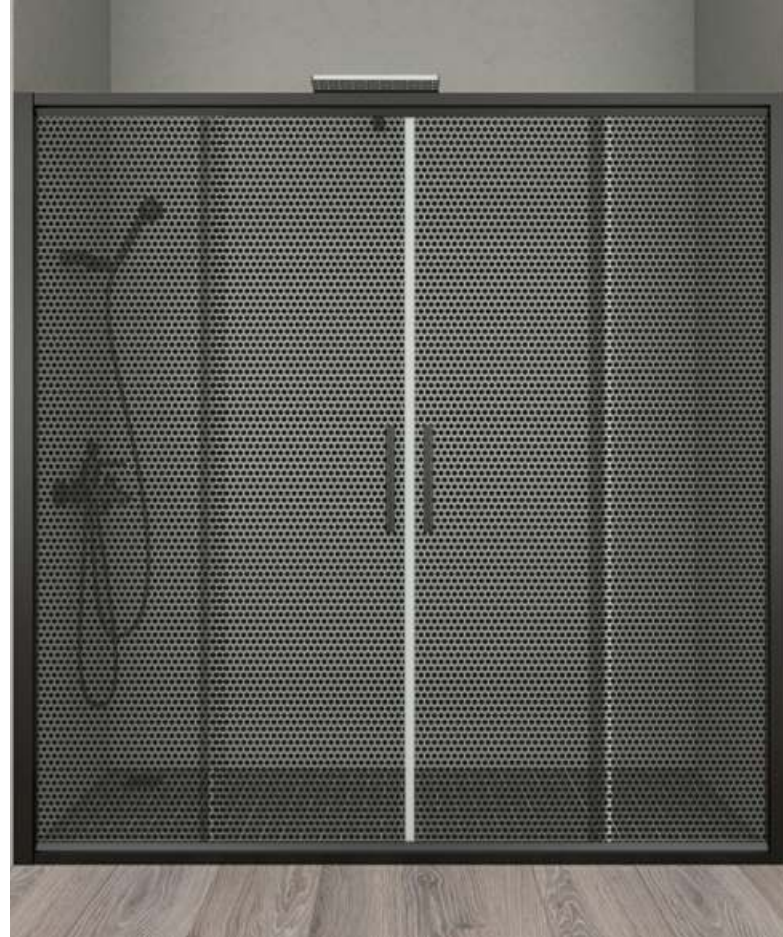

Siyah karolaj darky desen