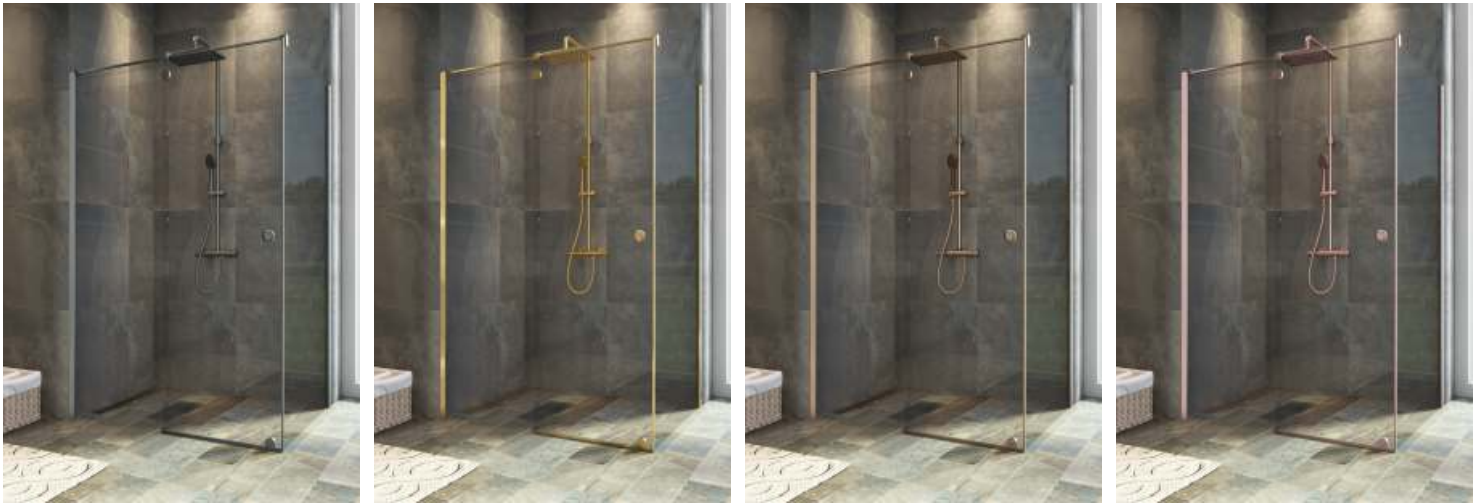

brillanz

siyah

altın

bronz

bakır

BRILLANZ h:190	KROM	SİYAH	PVD ALTIN/BRONZ/BAKIR
70*120 ila 70*150 arası	8.700	10.200	11.950
80*120 ila 80*150 arası	8.800	10.300	12.050
90*120 ila 90*150 arası	8.900	10.400	12.150
100*120 ila 100*150 arası	9.000	10.500	12.250