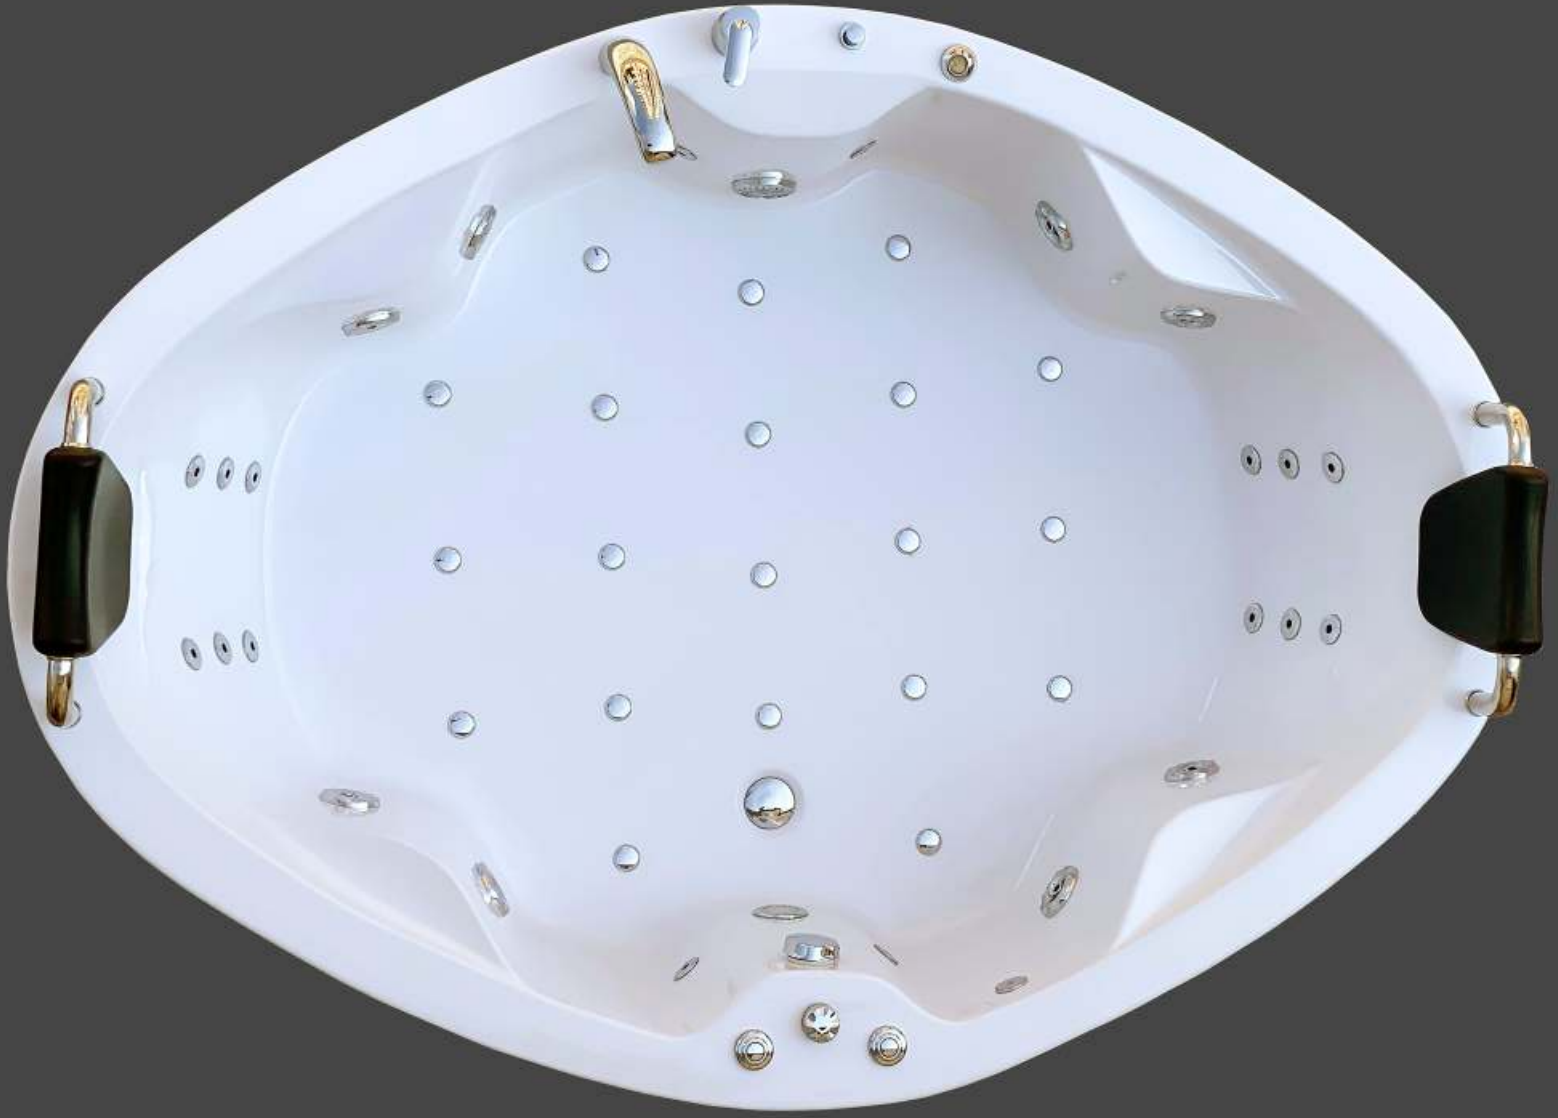

uffo

alien

ÜRÜN ÖZELLİKLERİ

	EXTRA SİSTEM 24 JETLİ	FULL SİSTEM 44 JETLİ
• Jakuzi Motor Pompası	1,2 HP	1,2 HP
• Blower Motor Pompası	x	0,70 HP
• Yan Hidromasaj Su Jeti	12 adet	12 adet
• Sırt Hidromasaj Su Jeti	12 adet	12 adet
• Blower Hava Jeti	x	20 adet
• Otomatik Sifon	1 adet	1 adet
• Pnömatik Açma Kapama Butonu	1 adet	1 adet
• Tazyik Ayar Butonu	1 adet	1 adet
• Emiş Süzgeci	1 adet	1 adet
• Krom Başlıklı Yastık	2 adet	2 adet
• 4'Lü Ankastre Batarya	1 adet	1 adet
• 7 Renkli Terapi Lambası	1 adet	1 adet

UFFO BEYAZ
ALIEN SİYAH

UFFO-ALIEN h:60	ÖLÇÜ (cm)	FİYAT	FİYAT	
Özel Küvet (panelsiz)	140*200	20.800	33.880	
HIDROMASAJ				
Extra sistem 24 jetli		$ 2.475		
Full sistem 44 jetli		$ 3.475		
	4 TARAF	3 TARAF	2 TARAF	1 TARAF
Ahşap Platform	19.000	15.450	9.375	5.250
			1 BASAMAK	2 BASAMAK
Ahşap Basamak			3.550	6.900