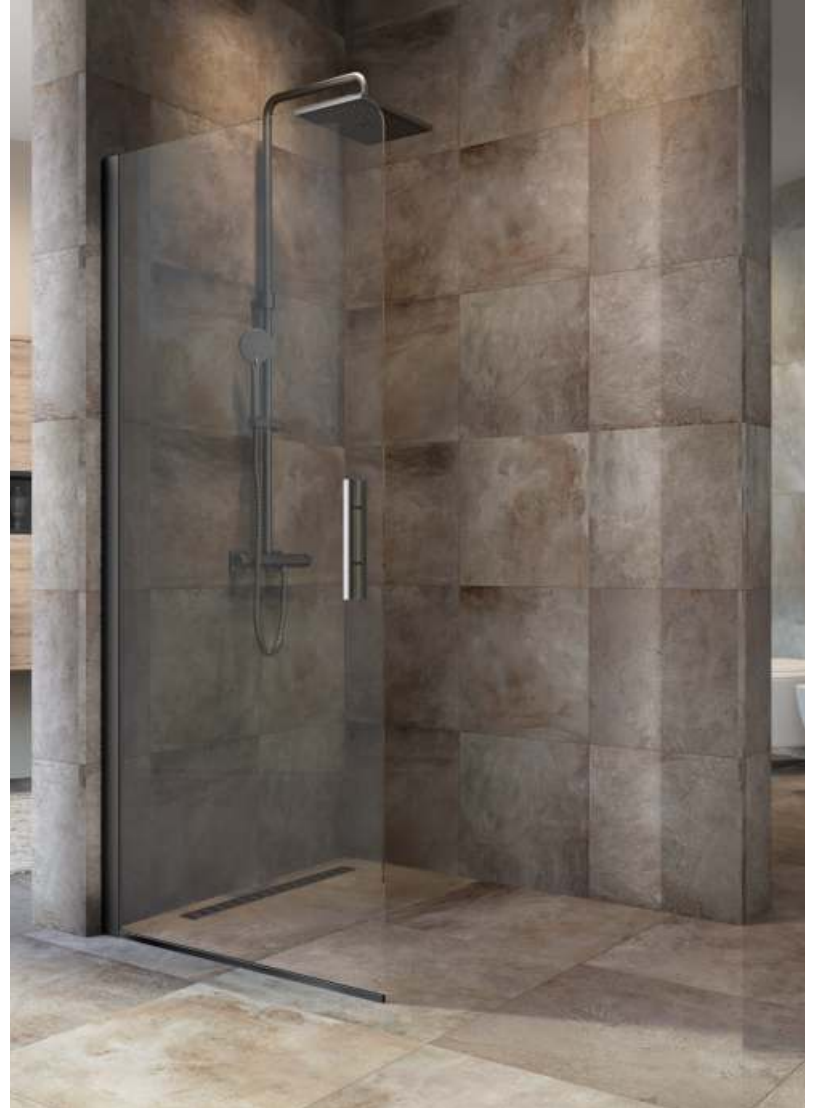

crea

Temperli 6 mm menteşeli 1 açılır panel cam duşakabin

CUBE h:190	KROM	SİYAH
60 ila 110 arası	2.450	2.950

SİYAH
KAROLAJ
600

SİYAH KAROLAJ
+KUMLAMA
1000

REFLEKTE
CAM
1000

KUMLAMA
400

BUZLU
CAM
400

FÜME
CAM
500