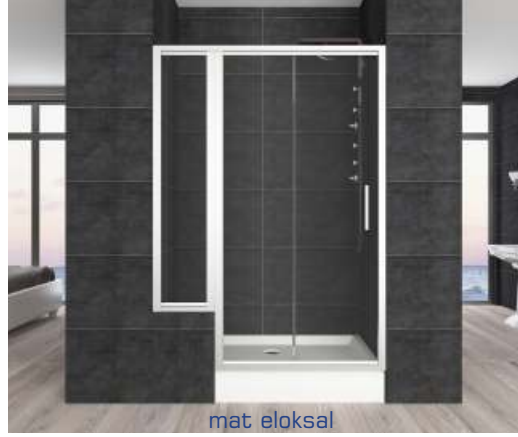

REFLEKTE
CAM

1000

almira

ultra parlak

Temperli 6 mm ön cephe ek panel cam duşakabin

parlak eoksal

mat eoksal

altın