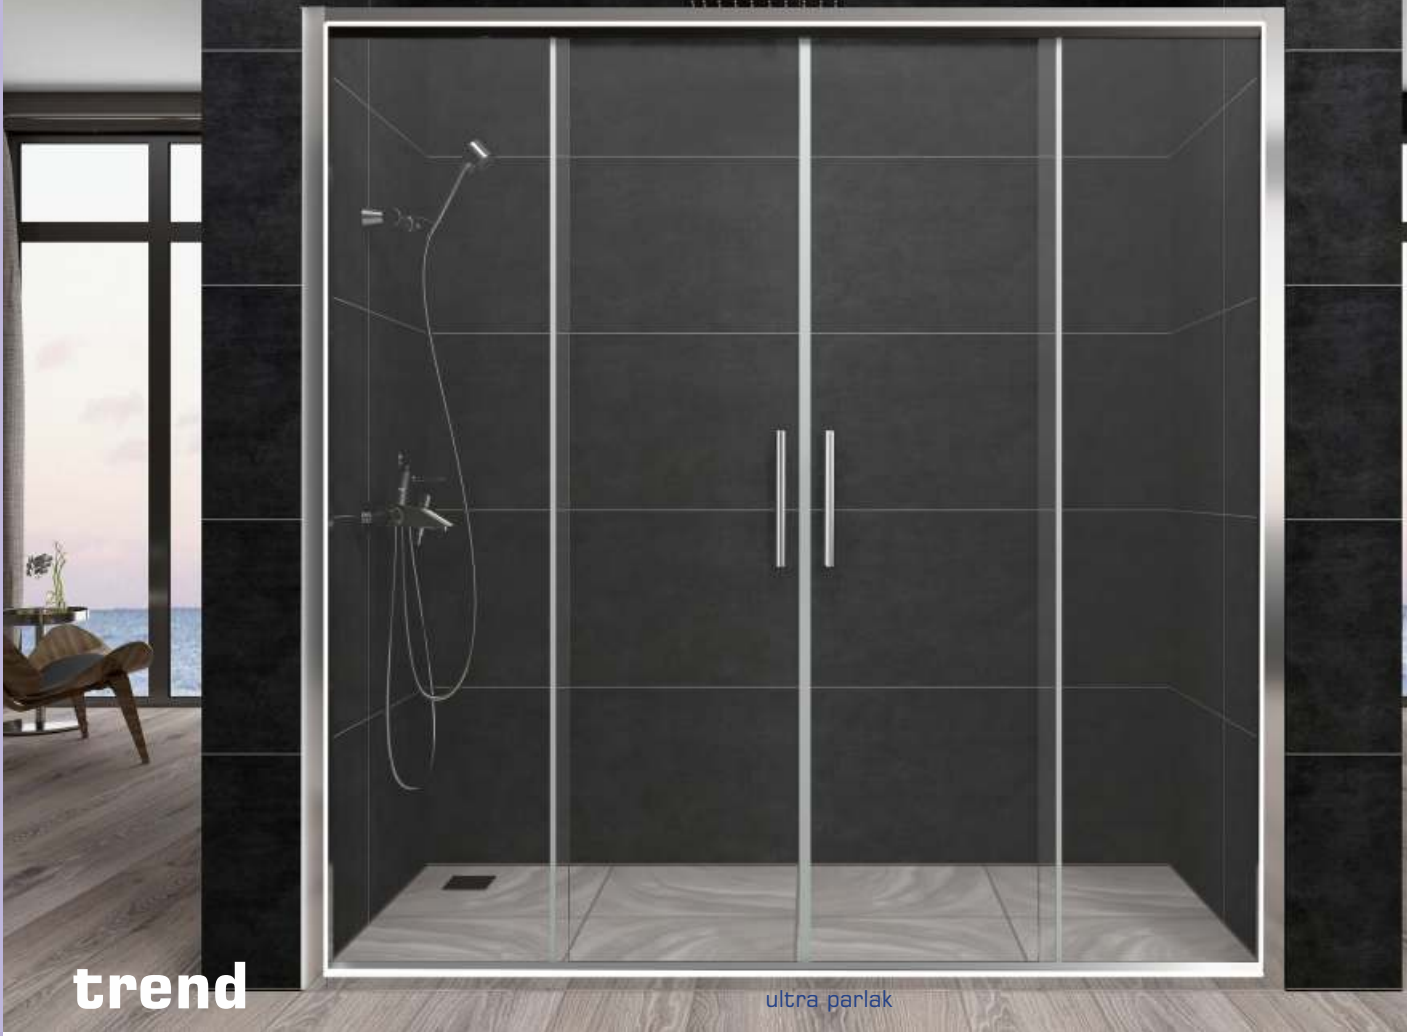

SİYAH KAROLAJ
+KUMLAMA

1000

REFLEKTE
CAM

1000

145

showering solutions

trend

ultra parlak