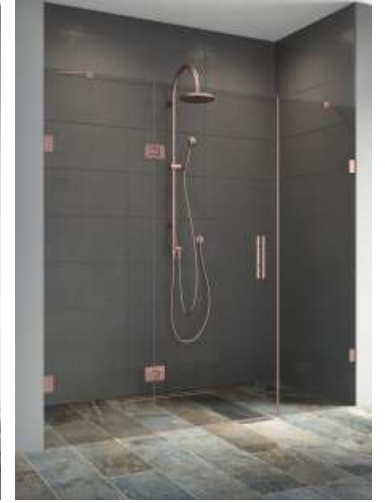

1000

indus

Temperli 6 mm ön cephe menteşeli 2 sabit 1 açılır cam duşakabin

siyah

altın

bronz

bakır

INDUS h:190	KROM	SİYAH	PVD ALTIN/BRONZ/BAKIR
100 ila 150 arası	4.950	5.950	7.450
151 ila 200 arası	5.050	6.050	7.550